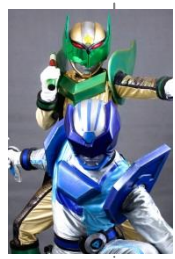

# 戸部本町地域ケアプラザまつり

日時：平成26年11月23日（日）

午前10時30分～午後2時30分

場所：横浜市戸部本町地域ケアプラザ

《1F》駐車場 10時30分～

オープニングセレモニー  
平沼マーチングバンド  
平沼バトンキッズ

横浜見聞伝 スター☆ジャン登場

《2F》多目的ホール 12時～