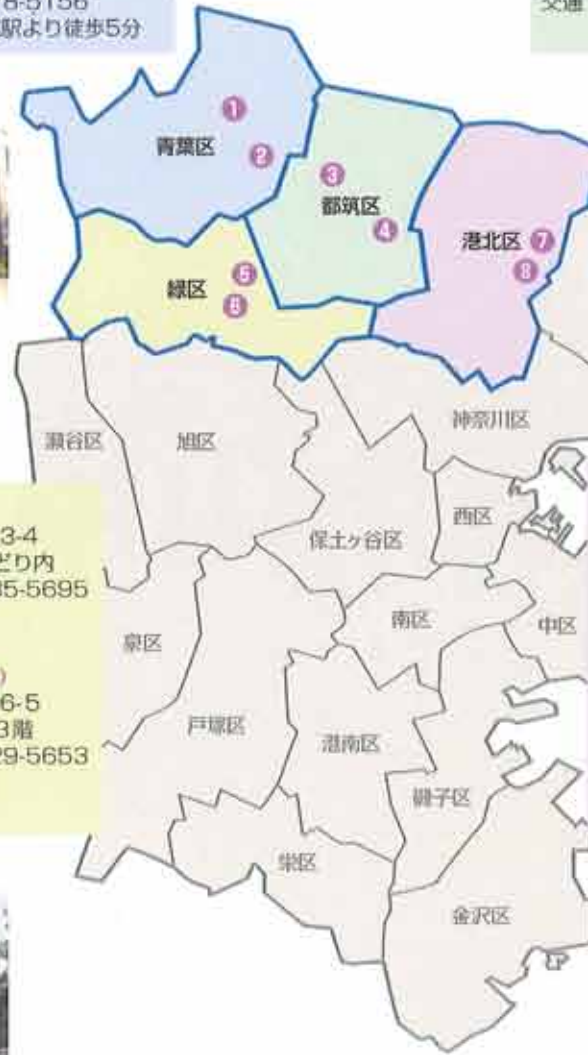

- ⑤中山地域ケアプラザ
  〒226-0011 緑区中山町413-4 ハーモニーみどり内
  電話：935-5694 FAX：935-5695
  交通：JR横浜線・市営地下鉄 中山駅より徒歩7分
- ⑥緑介護事務所 (H22.4.1移転)
  〒226-0011 緑区中山町306-5 静銀中山ビル3階
  電話：929-5666 FAX：929-5653
  交通：JR横浜線・市営地下鉄 中山駅より徒歩2分

- ⑦ヘルパーステーション港北 (H22.4.1移転)
  〒222-0032 港北区大豆戸町13 吉田ビル202
  電話：541-0088 FAX：541-0093
  交通：東急東横線 大倉山駅より徒歩7分
- ⑧大豆戸地域ケアプラザ
  〒222-0032 港北区大豆戸町316-1
  電話：432-4911 FAX：432-4912
  交通：JR菊名駅・東急菊名駅より徒歩8分
  バス 新菊名橋下車徒歩3分

各事業所の事業内容

- ●地域介護事務所/ヘルパーステーション
  訪問介護等、居宅介護支援
- ●地域ケアプラザ
  地域活動交流、地域包括支援センター、通所介護、居宅介護支援
  (※8ページに事業所の一覧を掲載しています)