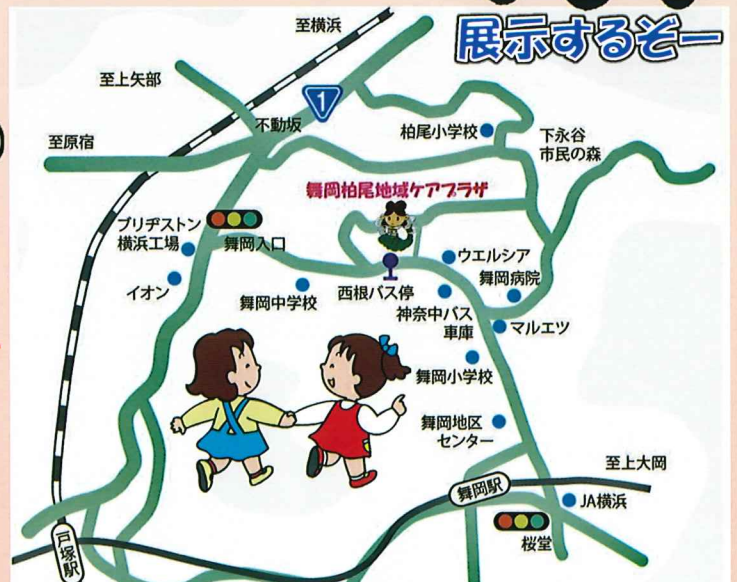

第22回

舞岡柏尾ケアフラザまつり

マスコット
まいかちゃん

つながる つなげる

みんなの笑顔

日時: 6月7日(日) 10:00~13:00

場所: 舞岡柏尾地域ケアフラザ

雨でもやるよ

抽選会も
あるよ!

ステージ発表

展示・体験
コーナーも

模擬店が
いっぱい

食品回収
コーナー

ウナシーも
くるよー!

戸塚区のマスコット ウナシー

毎年好評

健康チェックコーナー

はじか: はじかチェック
つま先のかで
歩行力チェック

ベジチェック:
緑黄色野菜が摂れているか
測定してみよう

- 「フードドライブ」の収集にご協力ください
対象は「賞味期限が2ヶ月以上の未開封の食品」です
(詳細は広報紙「まいか」でご確認ください)
収集期間6/7~6/14
 - 屋外の食物は10:30~の販売となります
また食品はなくなりしだい閉店します
 - ステージ発表は変更することがあります
- ※駐車場はありません、ご了承ください

舞岡柏尾地域ケアフラザ 住所: 〒244-0813横浜市戸塚区舞岡町3705-10 連絡先: 045-827-0371

フードドライブ: 各家庭で使い切れない未使用食品を持ち寄り、それらをまとめてフードバンク団体や地域の福祉施設・団体などに寄贈する活動