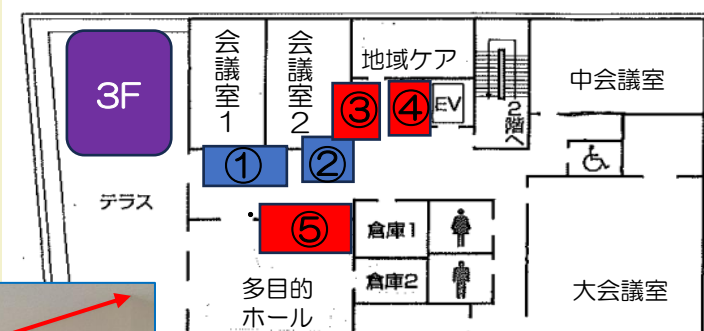

SAKAESTA News

発行日 令和6年4月1日

発行責任者 館長 柴田 眞紀

区連会承認番号 231号

横浜市本郷地区センター
横浜市本郷台駅前地域ケアプラザ
さかえ区民活動センター

★皆さまの作品を展示しませんか？★

3F (③~⑤)
展示場所が
増えました♪

① ② 会議室1・2の横

⑤ 多目的ホール前の壁

③ 地域ケアルーム前

④ 地域ケアルーム前
(エレベーター側)

★お客さまからのご意見により改善した設備★

入口に看板を設置

大会議室

手すりを設置

受付まで
誘導