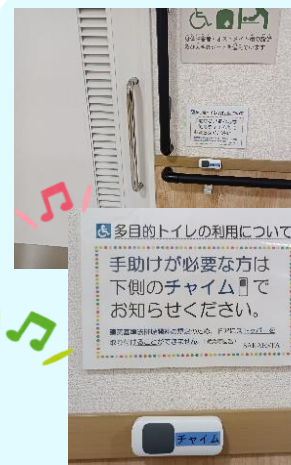

⑤ 多目的ホール前の壁

③ 地域ケアルーム前

④ 地域ケアルーム前
(エレベーター側)

★お客さまからのご意見により改善した設備★

入口に看板を設置

大会議室

手すりを設置

受付まで
誘導

視覚障害者誘導
シート(歩導くん)の追加

「お乗りになった側と
反対側の扉が開きます」

1階→2階

エレベーター
アナウンスの追加

多目的トイレのチャイム

◆お問い合わせ◆

電話：045-392-5157

FAX：045-392-5183