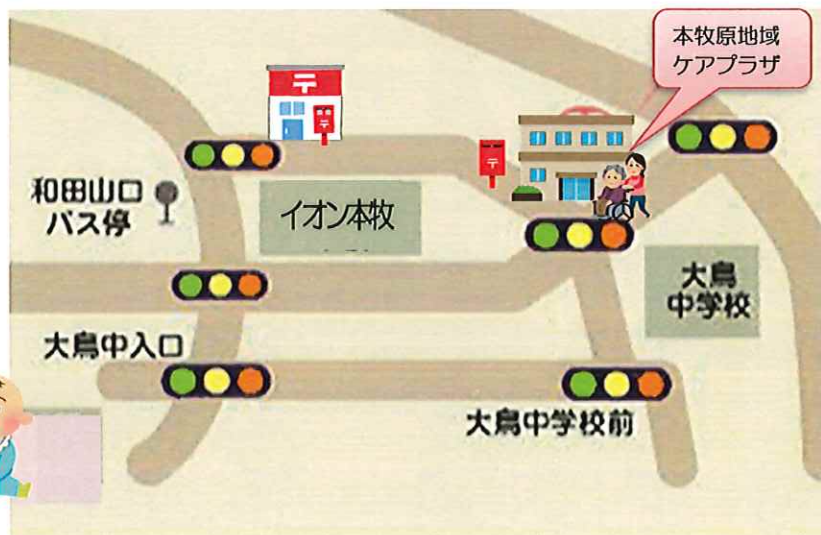

# 子育てサロン

ケアプラザに遊びに来てね！ 広々したお部屋で遊ぼう！

※予定変更になる場合があります。お気軽にお尋ねください。

身長体重測定ができます♪ 楽しく遊びましょう★

★ 11月21日(火)

ヘルスメイトによる講話  
本もく座による読み聞かせ

★ 12月19日(火)

ほんもくはら保育園保育士による手遊び など

★ 1月16日(火)

歯科衛生士による歯磨きや仕上げ磨きのコツなど  
本もく座による読み聞かせ

**第3火曜日** 途中の出入りも自由です！

**10:00~11:30**

※主任児童委員・民生委員・保健活動推進委員のご協力のもとに運営しています。

場所：本牧原地域ケアプラザ  
(和田山口下車)  
多目的ホール

参加費：無料

対象年齢：0歳児～未就園児

第二子以降のお子さんも  
大歓迎です！

本牧原地域ケアプラザ

TEL 045 (623) 0971

横浜市中区本牧原 6-1

担当 三好・佐々木