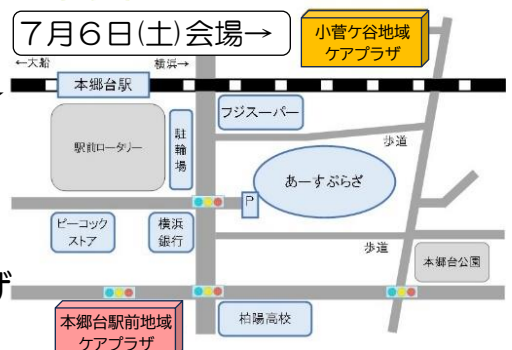

・集合時間は9:50です。

参加費には材料費・保険料
が含まれています。
内容が一部変更になることもあります

つくってみよう!

小菅ヶ谷地域
ケアプラザ
場所は下の地図を
ご参照ください

7/6(土)

10:00~11:30

1キット100円

七夕飾りをつくります♪

笹の葉や飾り、短冊などを
折り紙で作り、竹の枝に
飾って、自分だけの「七夕飾
り」をつくってみましょう!

持ち物: 飲み物

みなさまのお申込み
お待ちしております♪

もうしこ といあわ
☆申込み・問合せ☆

☎045-896-0471

こすがやちいき
小菅ヶ谷地域ケアプラザ

たんとう ちいきこうりゅう よしだ
担当: 地域交流 吉田

↑6月1日(土)会場