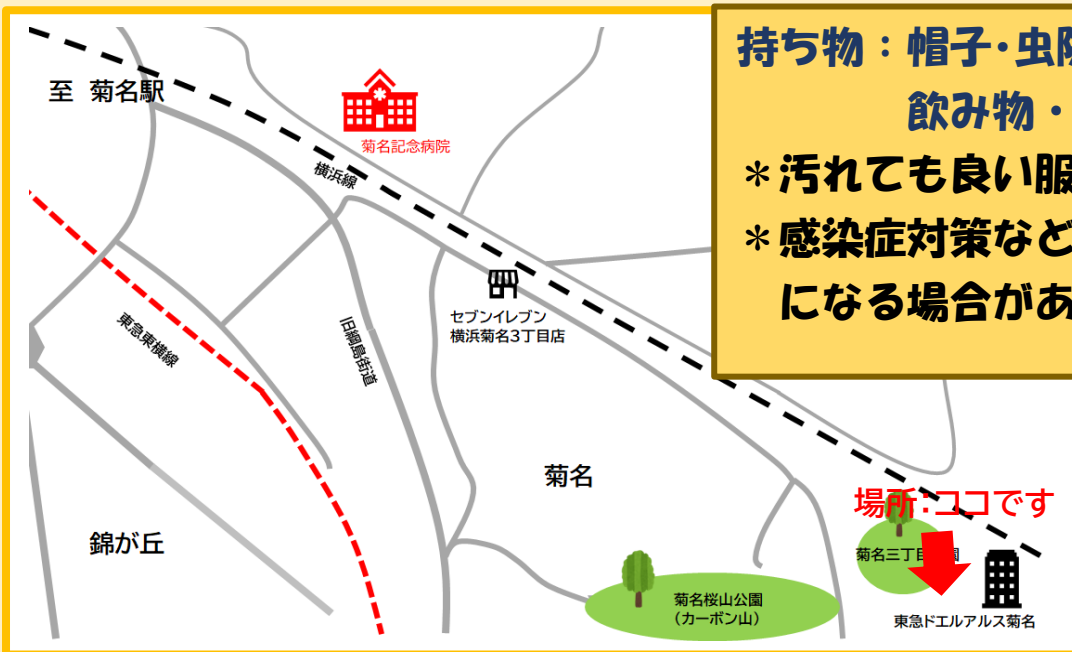

季節を楽しむ

みんなと一緒に

外 あ そ び

菊名三丁目公園で自然遊び&工作をしませんか？日頃お子様と接する時間が少ない、という方もこの機会に是非ご参加ください！

日時：6/25・11/26・2/25（日）

10：00～11：30

対象：お子様と保護者 5組

集合：菊名三丁目公園（下記地図参照）

現地集合・現地解散（9：45～受付）

*雨天中止

参加費：100円 要申込
受付：実施日の1か月前
11：00～

持ち物：帽子・虫除けスプレー（秋）

飲み物・防寒着（冬）など

*汚れても良い服装でお越しください。
*感染症対策などにより、内容が変更になる場合があります。

共催 とんぐり製粉自然あそび部

お問合せ
お申込み