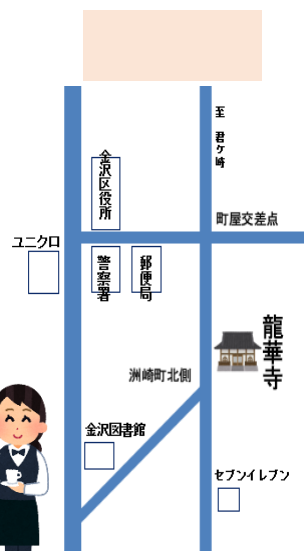

『つながいの輪 この指と〜まれ!』 Presents

地域の居場所 わっか

令和8年

5月26日(火)

13:30 ~ 15:15

【内容】

• 歌の合唱

• 朗読

• 誕生日プレゼント(5月)贈呈

(プレゼント  贈呈あり)

• スマホ ワンポイントアドバイス

• 「コーヒーde えがお」によるコーヒーの提供

• 塗り絵 脳トレ 折り紙 体操

参加者同士のおしゃべり等

※内容は変更となる可能性があります。あらかじめご了承ください。

会場：龍華寺 地蔵堂

(横浜市金沢区洲崎町9-31)

定員：36名(申し込み先着順にて受付)

参加費：無料

※『コーヒーde えがお』によるコーヒー：1杯150円

「コーヒーde えがお」では一緒に活動する仲間を募集中です!

持ち物：特になし

(珈琲をご希望されない方は水分等ご持参ください)

申込み・問合せ：泥亀地域ケアプラザ ☎ 045-782-2940