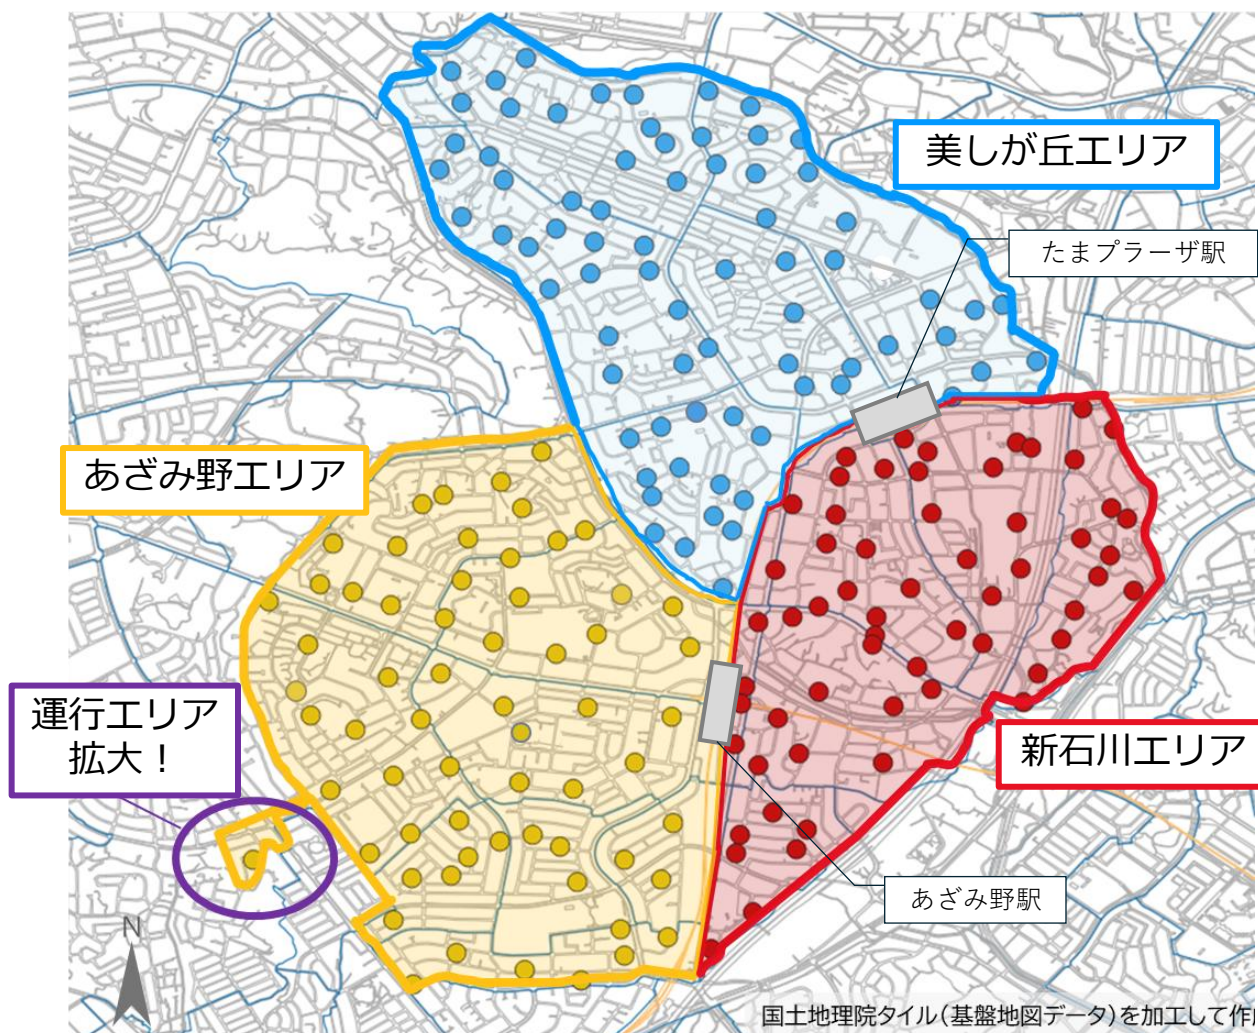

13:00～14:30

**大場地域ケアプラザ**

045 (975) 0200 青葉区大場町383-3

予約なしで当日お越しいただけます※駐車場のご利用はできません

## あおばGO! とは?

乗車時刻または降車時刻と乗降場所を予約して利用する交通サービスです。時刻表や運行ルートは決まっておらず、予約に応じてAIが最適な経路を判断し、乗合をさせながら運行します。

※昨年度作成されたあおばGO! アプリのアカウントは引き続きご利用いただけます  
※電話予約をご利用されていた方は再度利用登録が必要です

# 運行エリア

### 運行期間

- ・ 2025/11/4 (火) ~ 2026/9/11 (金)
- ・ 月~金曜日 (年末年始は除く) 9:00~19:00