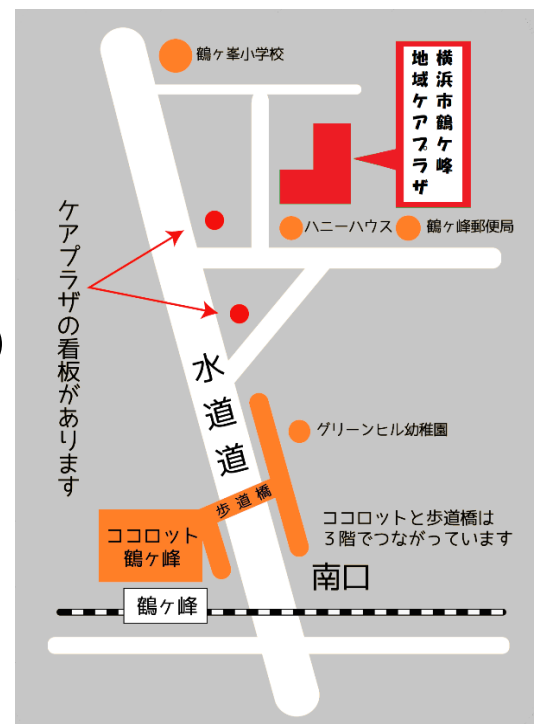

鶴ヶ峰地域ケアプラザ

楽しく遊んで体をうごかそう！

おやこ体操

おうちでも出来る簡単な「からだ」を使った遊びがたくさん♪

《日時》 **11月20日(月) 10:30~11:30**

《会場》 鶴ヶ峰地域ケアプラザ 多目的ホール

《講師》 伊藤 恵美先生 (レクリエーションインストラクター)

《対象》 満1歳～満3歳までの

お子さんとその保護者

《定員》 **10組**

《参加費》 **500円** (保険料込み)

《持ち物》 うわばき(館内移動用)

下足入れ袋・飲み物

- 🚦 親子共、動きやすい服装でお越し下さい
- 🚦 デイサービスを併設している為、引き続きマスクの着用・検温にご協力ください
- 🚦 状況により、予告なく内容変更・中止になる場合があります。ご了承ください

参加するご本人及び同居のご家族に
体調不良がある場合は、ご参加をお控
えいただきますようお願いいたします