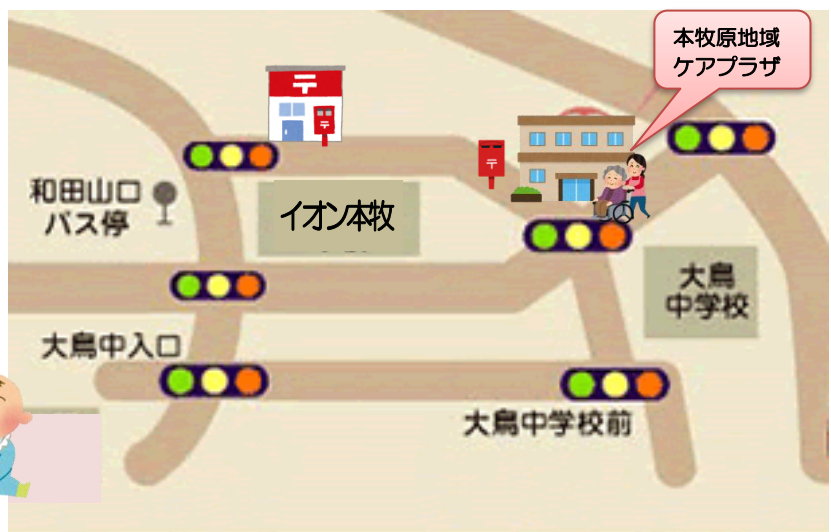

子育てサロン

ケアプラザに遊びに来てね！ 広々したお部屋で遊ぼう！

※予定変更になる場合があります。お気軽にお尋ねください。

身長体重測定ができます♪ 楽しく遊びましょう★

★4月16日(火)

★5月21日(火)

★6月18日(火)

第3火曜日 途中の出入りも自由です！

10:00～11:30

※主任児童委員・民生委員・保健活動推進委員のご協力のもとに運営しています。

Chill café ピアノの生演奏を聴きながら遊んだりおしゃべりしたり・挽きたての美味しい珈琲(100円)を用意してお待ちしています。

中区歯科衛生士によるお子さんの歯の話と歯磨きの仕方など。個別相談。

読み聞かせグループ「本もく座」お話し会

子育て拠点 のんびりんこ 子育てパートナーによる、なんでも相談と情報提供

場所：本牧原地域ケアプラザ
(和田山口下車)
多目的ホール

参加費：無料

対象年齢：0歳児～未就園児

第二子以降のお子さんも
大歓迎です！

本牧原地域ケアプラザ

TEL 045 (623) 0971

横浜市中区本牧原 6-1

担当 三好・根本