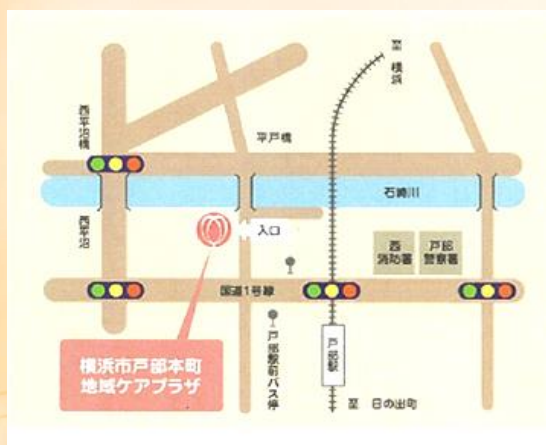

# 戸部ケアまつり

11/27(日)

10:30~14:30

戸部本町地域ケアプラザ

おかげさまで20周年を迎えました。

ご家族やお友達とお誘い合わせの上おこしく下さい。

1F エントランス

## 20周年記念品進呈

福祉用具展示コーナー

健康相談

2F 多目的ホール

10:30~

☆オープニング

復活！戸部ケア祭り恒例

職員による南京玉すだれ♪

☆手芸品販売

☆パン、クッキー、あられ、ビスケット販売

☆輪投げ 豆運びゲーム ほか

☆水曜会読み聞かせ

☆キャンディレイ作り

ほかにもいろいろ

主催：戸部本町地域ケアプラザ

西区戸部本町50-33